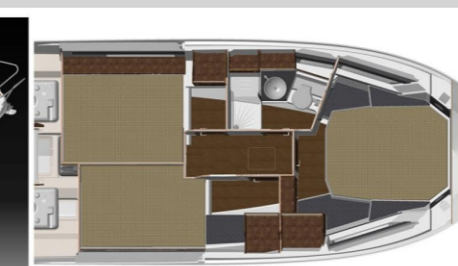

SERIA 10.0

S 37x
Długość całkowita: 11,16 m
Długość kadłuba: 9,98 m
Szerokość: 3,60 m
Zanurzenie: 0,61 m
Waga (ok.): 6200 kg
Zbiornika paliwa: 2x400 L
Zbiornik wody: 200 L
Zbiornik fekaliiów: 90 L
Maks. napęd: 2x450KM
Koja: 5+1
Kategoria: B/C-12